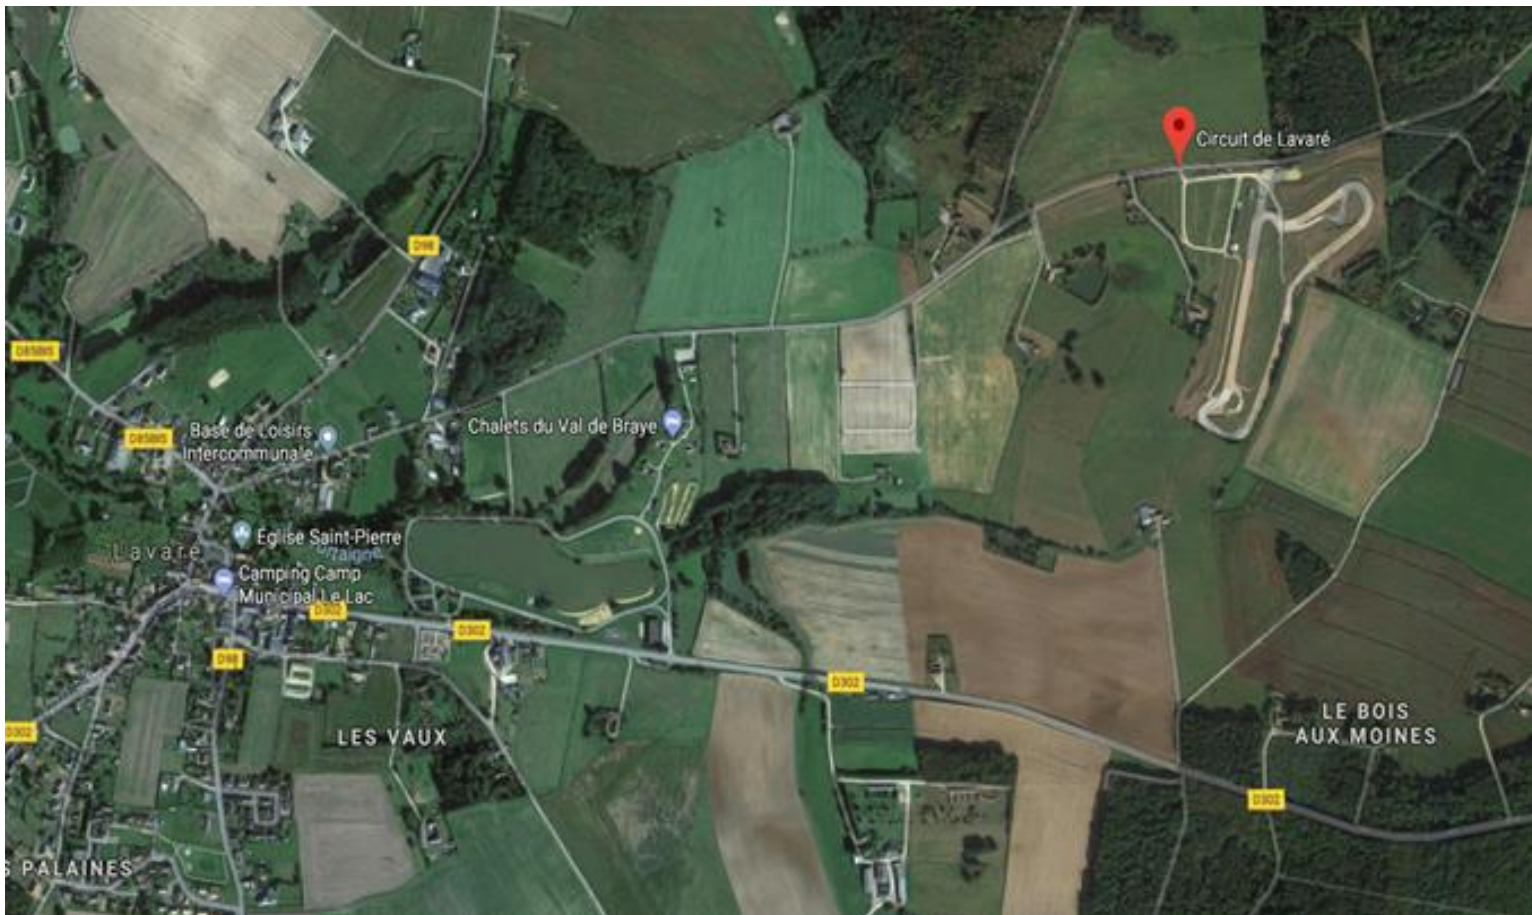

## Piste Moto/AM/Remorque

Nos formations AM, Moto et Remorque sont effectuées sur le Circuit automobile de **Lavaré (72320)**. Il se trouve à 25 min de Saint Calais et de la Ferté Bernard (24km), 7 min de Vibraye (6km) et à 30 min de Mondoubleau (26km).

### Ci-dessous le plan du Circuit Automobile de Lavaré

Les formations AM et Moto, s'effectuent par groupe de 3 personnes et 2 personnes pour la Remorque.

### Disponibilité de la piste :

**Leçons de conduite** : Lundi au Vendredi de 8h à 19h et Samedi de 8h à 17h

Les séances sont de 2 heures consécutives minimum avec équipement homologué obligatoire. La piste est équipée d'un préau permettant de se restaurer(pique-nique), de s'abriter en cas de besoin.

### Rendez-vous pédagogique (partie théorique)

Ils sont organisés sur un samedi après-midi. Cette « journée sécurité routière » se déroule également sur ce circuit.