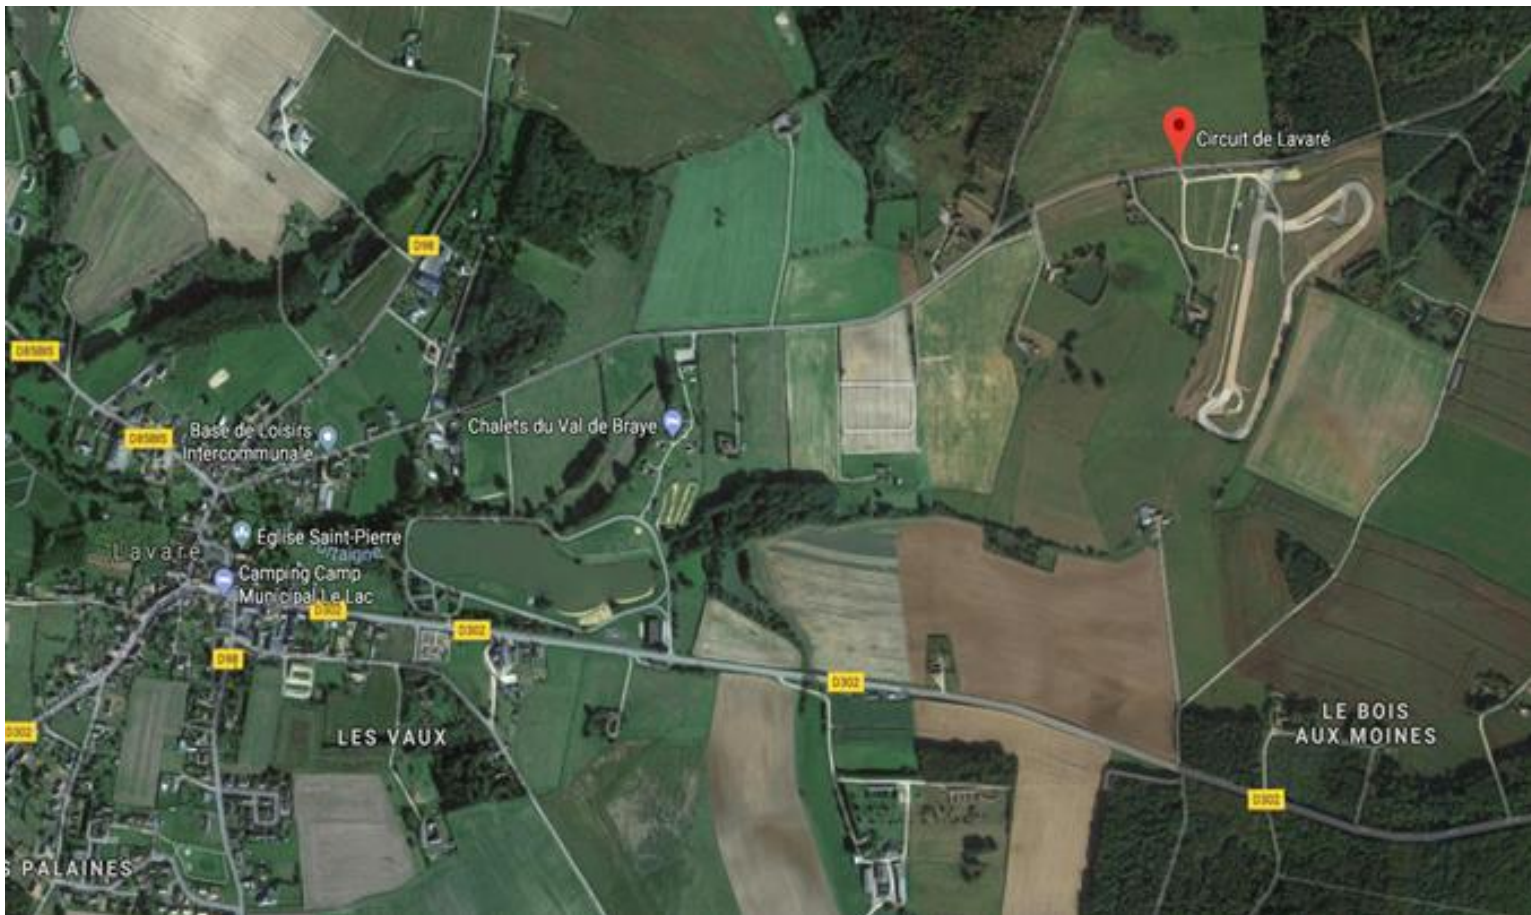

Piste Moto/AM/Remorque

Nos formations AM, Moto et Remorque sont effectuées sur le Circuit automobile de **Lavaré (72320)**. Il se trouve à 25 min de Saint Calais et de la Ferté Bernard (24km), 7 min de Vibraye (6km) et à 30 min de Mondoubleau (26km).

Ci-dessous le plan du Circuit Automobile de Lavaré

Les formations AM et Moto, s'effectuent par groupe de 3 personnes et 2 personnes pour la Remorque.

Disponibilité de la piste :

Leçons de conduite : Lundi au Vendredi de 8h à 19h et Samedi de 8h à 17h

Rendez-vous pédagogique (partie théorique)

Ils sont organisés sur un samedi après-midi. Cette « journée sécurité routière » se déroule également sur ce circuit.